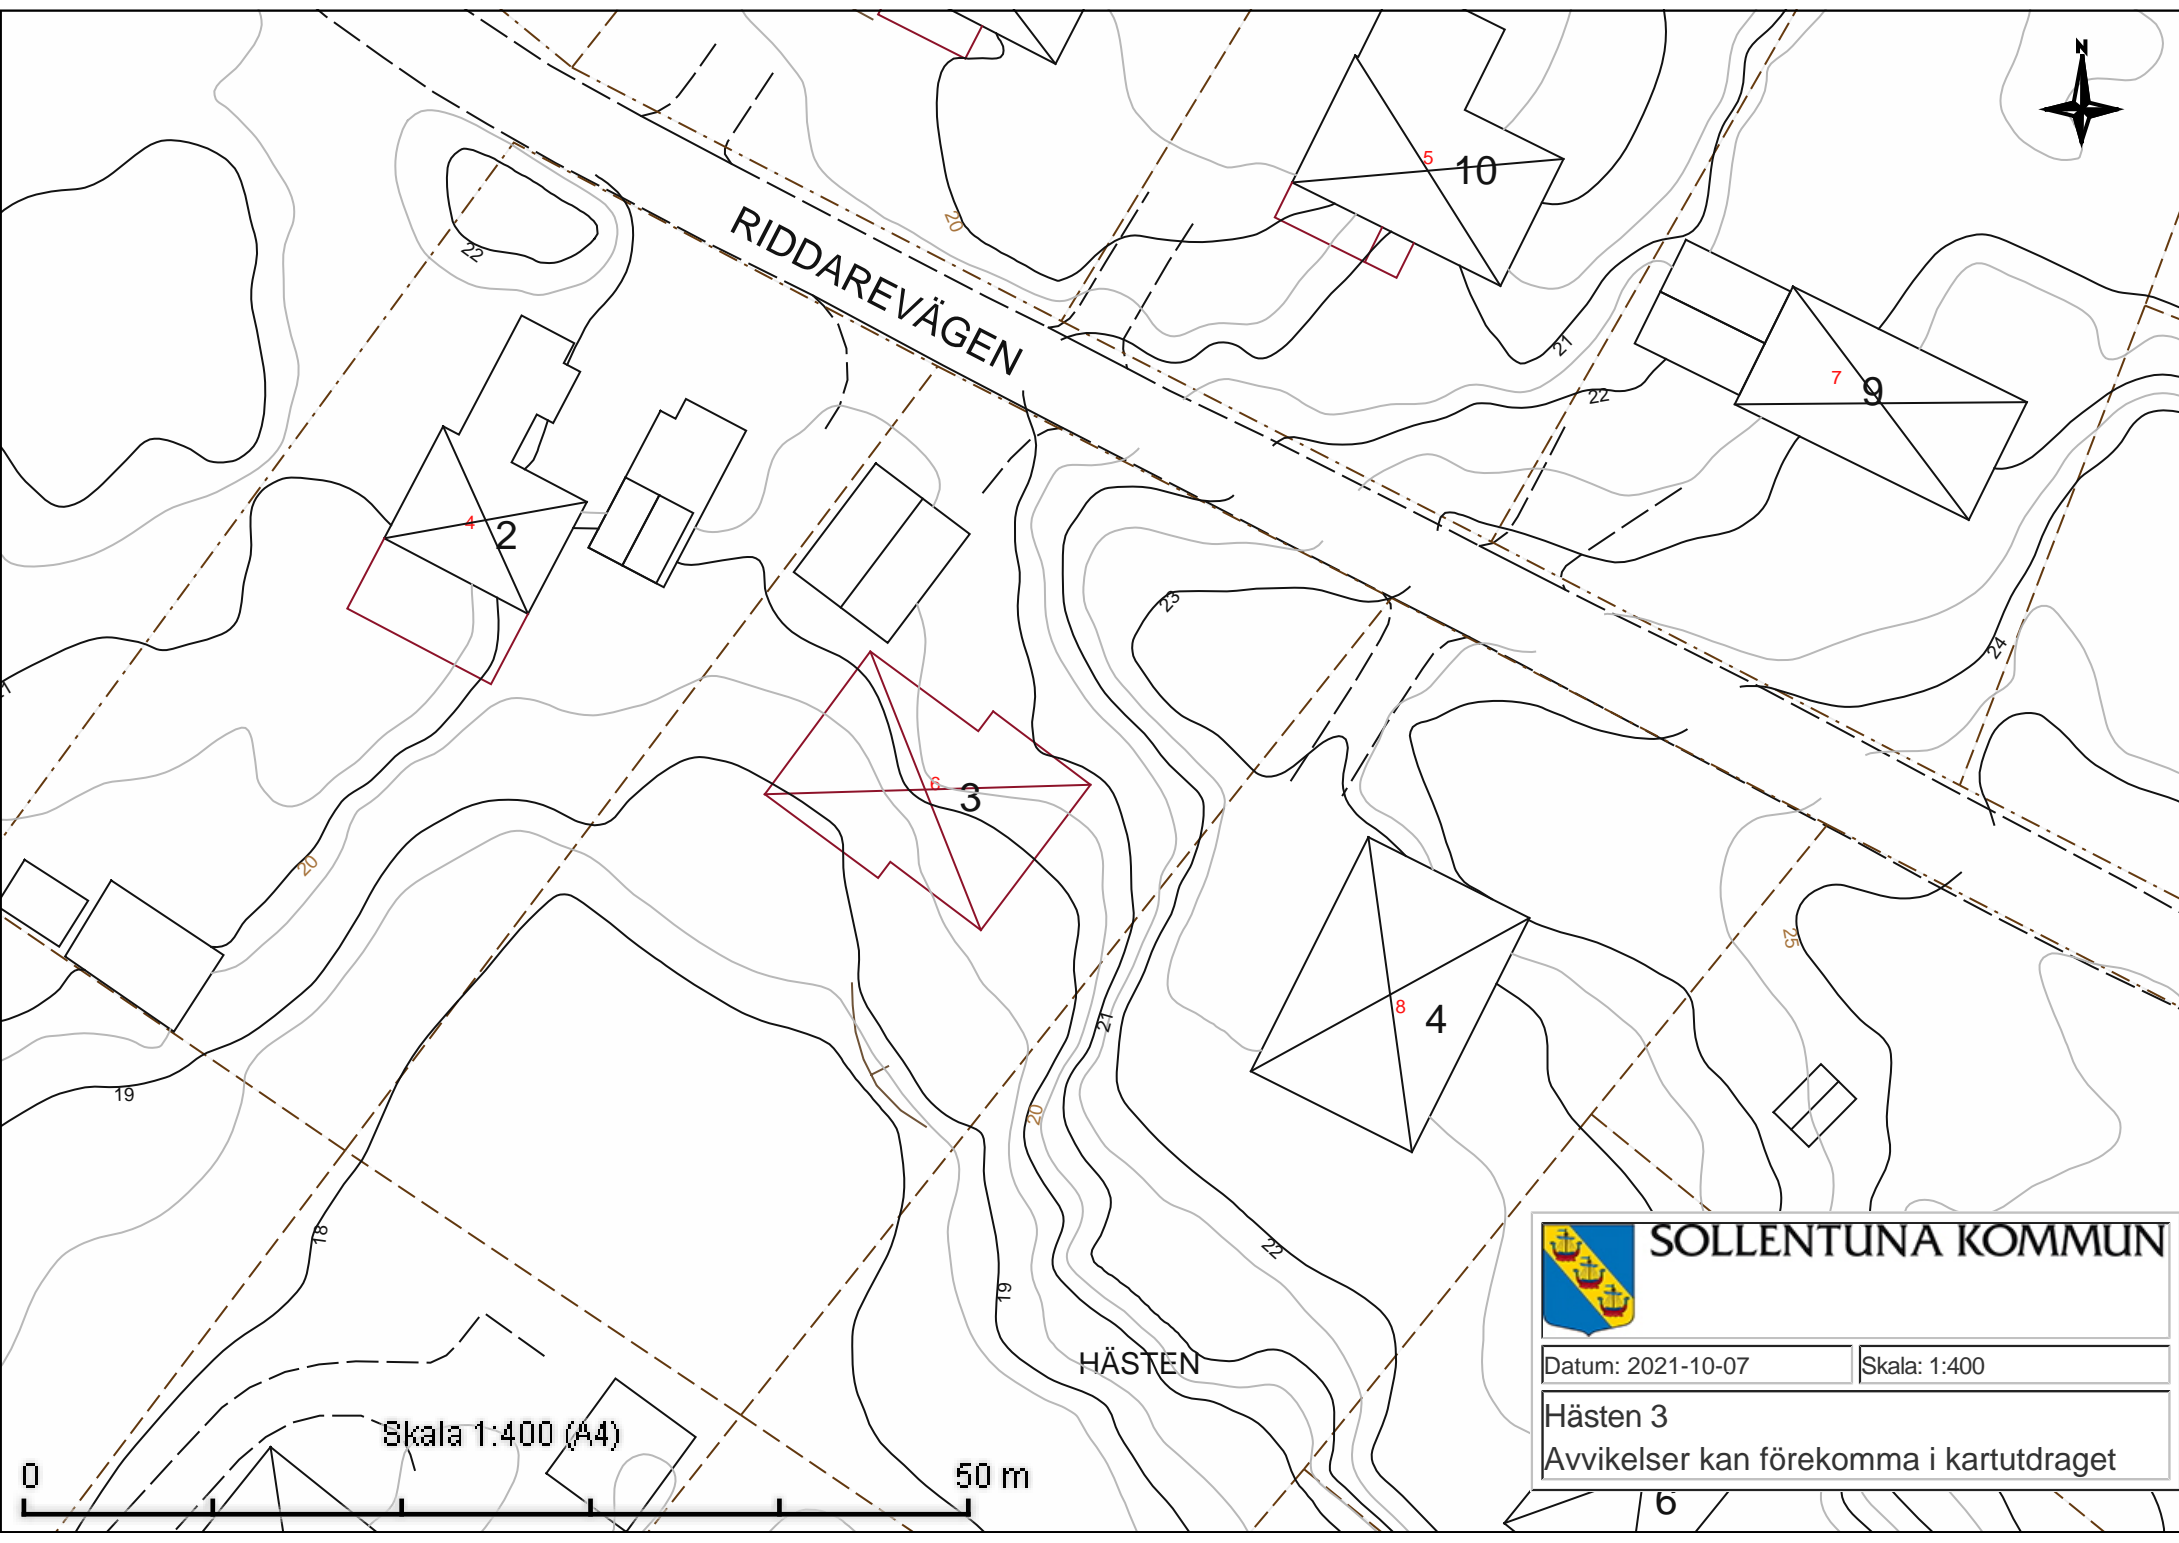

RIDDAREVÄGEN

Skala 1:400 (A4)

50 m

HÄSTEN

	SOLENTUNA KOMMUN
Datum: 2021-10-07	Skala: 1:400
Hästen 3	
Avvikelser kan förekomma i kartutdraget	

6