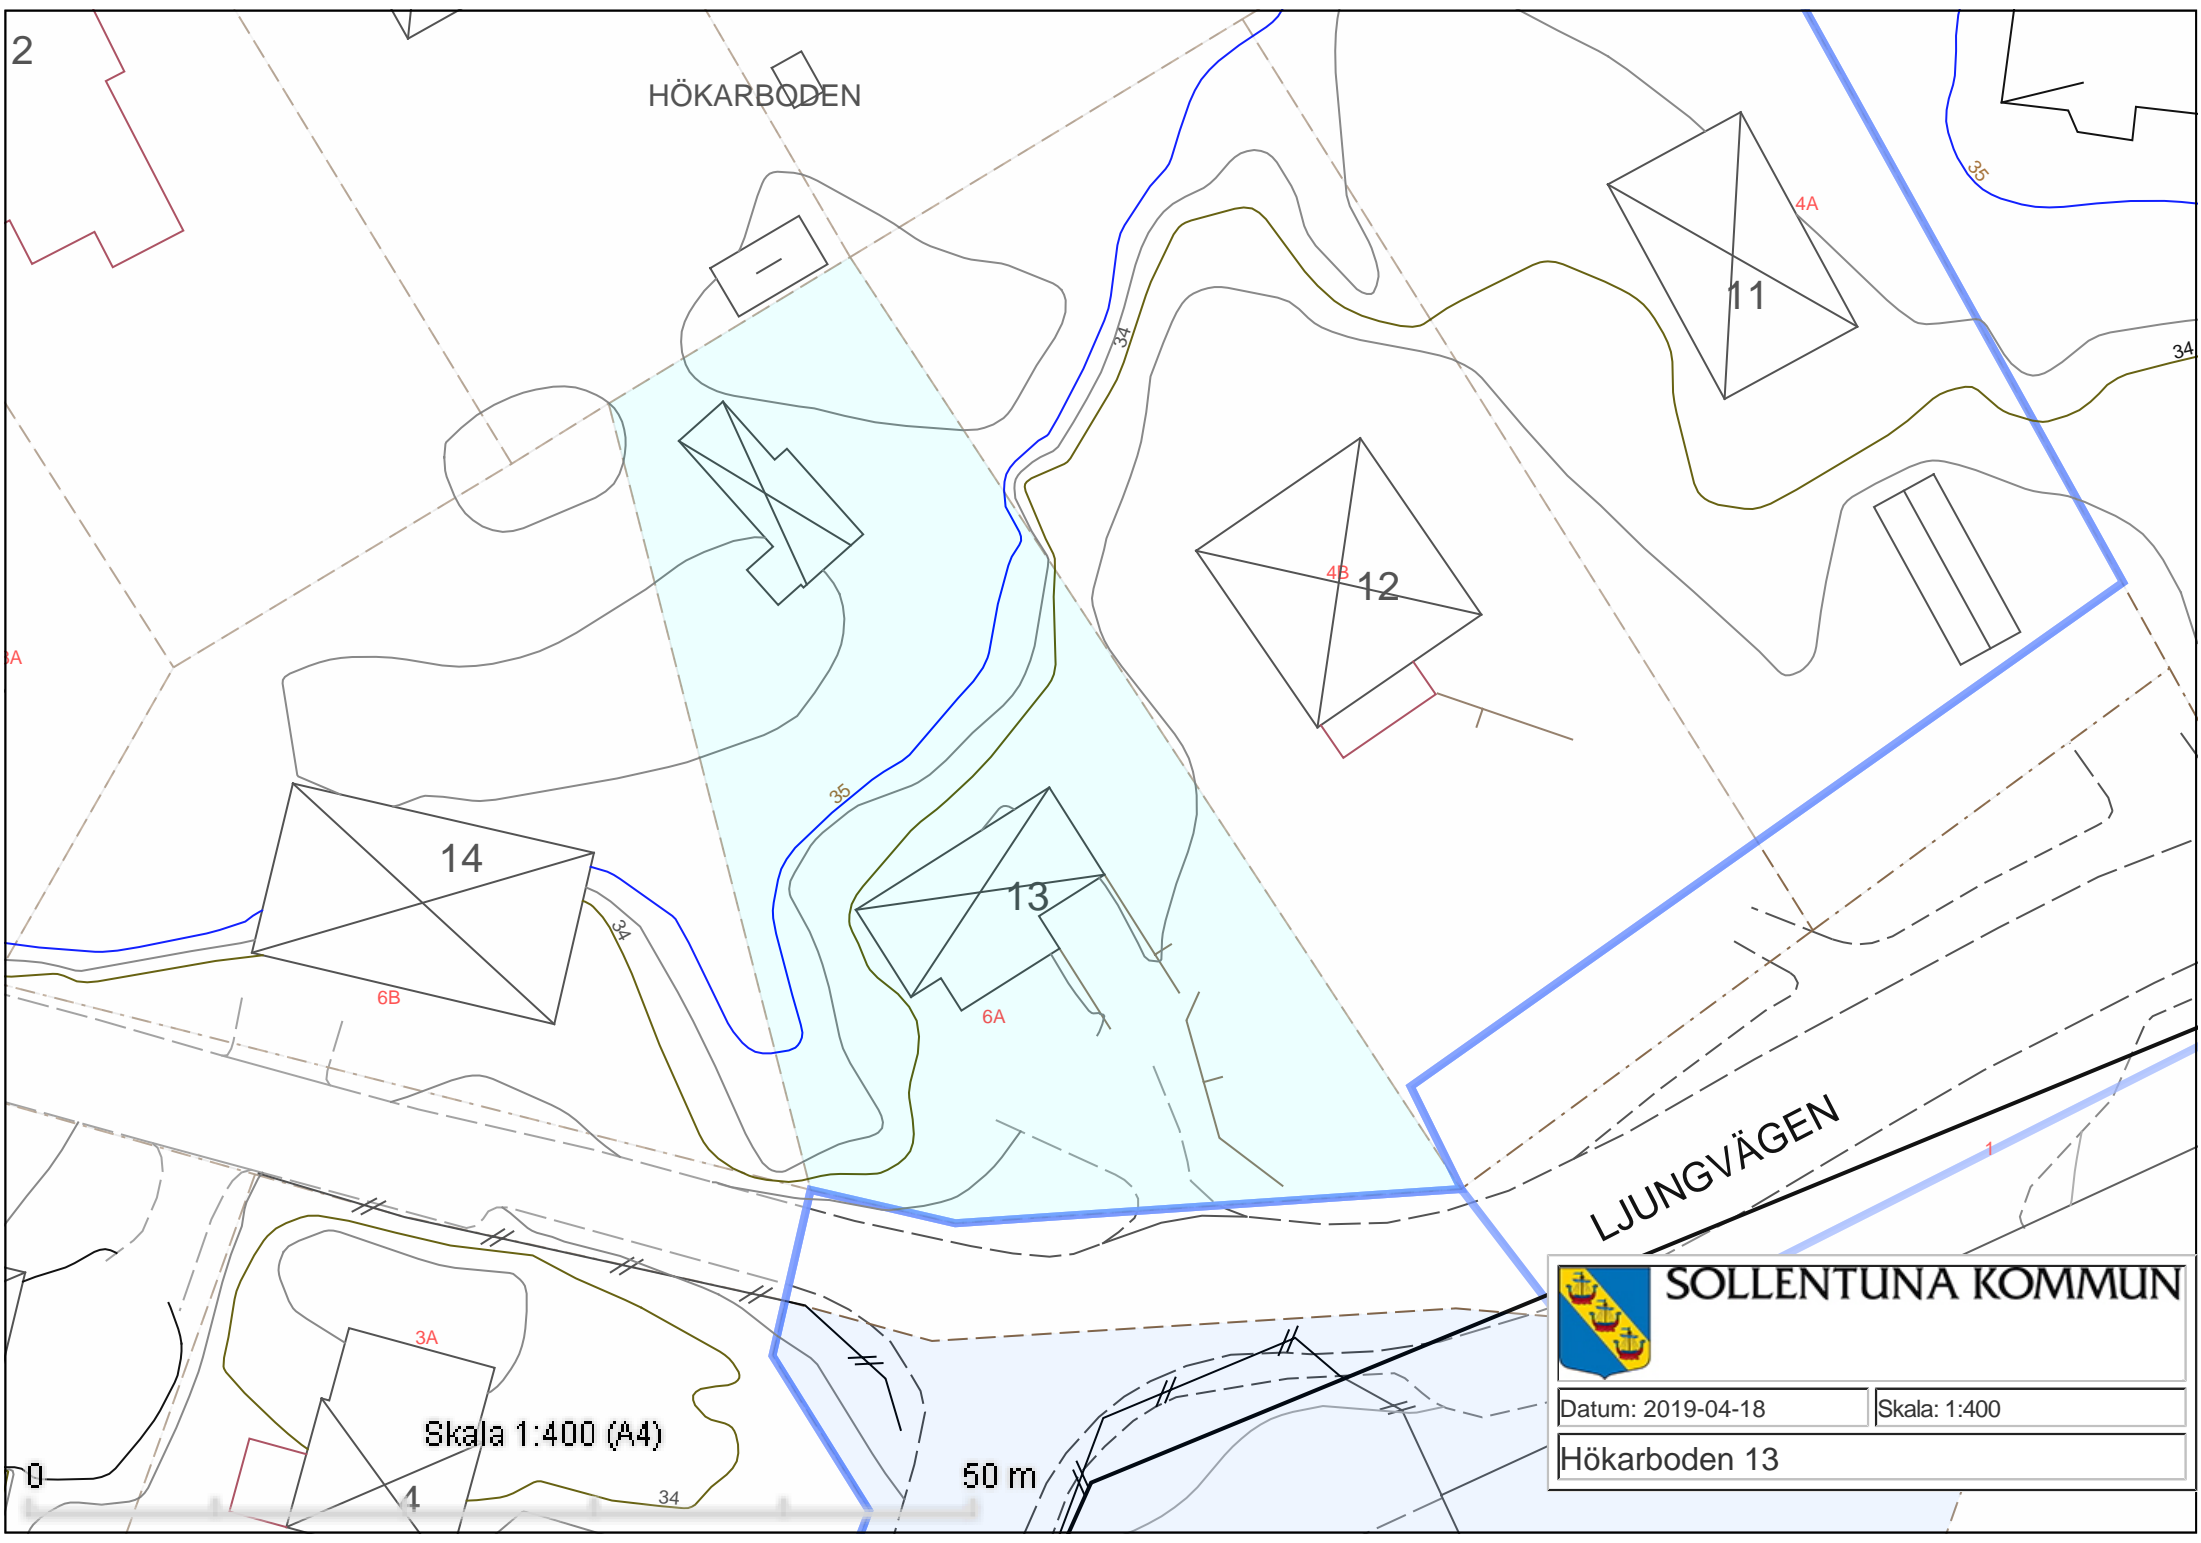

2

HÖKARBODEN

Skala 1:400 (A4)

50 m

 <b>SOLENTUNA KOMMUN</b>	
Datum: 2019-04-18	Skala: 1:400
Hökarboden 13	