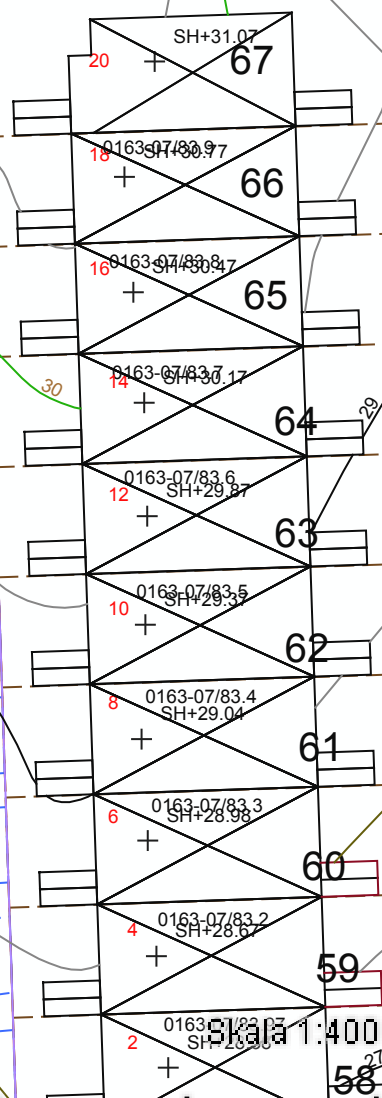

0163-07/83.45

0163-07/83.78

SLÄNDSTIGEN

0163-07/83.71

0163>MAJESTÄTET>GA:1

Skala 1:400 (A4)

50 m

SOLLEMTUNA KOMMUN

Datum: 2017-11-03

Skala: 1:400

Majestätet 68